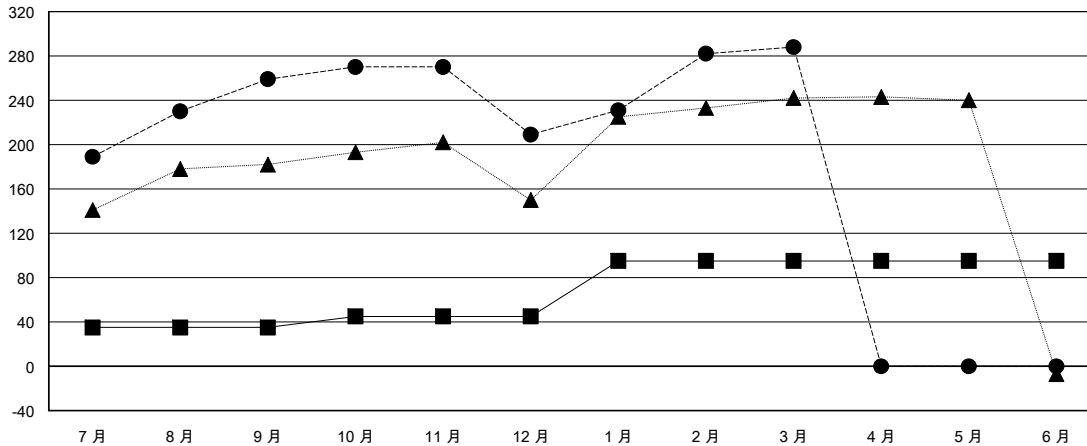

MONTHLY MEMBERSHIP PROGRESS REPORT

District 300 F

Results as of: 03/31/2019

GMT: PEI-JEN CHEN

地點 REP OF CHINA

GMT憲章區

分會			
成果 2018-2019			
季	新分會目標	新會	會員流失的分會
7月/8月/9月	0	0	0
10月/11月/12月	0	0	0
1月/2月/3月	1	1	0
4月/5月/6月	0	0	0

位會員@每位須繳			
成果 2018-2019			
季	會員淨增長目標	實際會員增長數	實際退會會員 (包括轉會)
7月/8月/9月	35	303	29
10月/11月/12月	10	43	89
1月/2月/3月	50	90	7
4月/5月/6月	0	0	0

目標與實際新會累積

目標和實際會員累積

已取消的分會: 0	73 CLUBS OF 81 增添1位或以上的新會員	性別分佈 男 2,109 (73.90%) 女 745 (26.10%) 年度女性會員百分比目標: 2%
放棄的會員	點擊這裡取得累計會員數據	總計家庭單位會員數 114
過世 10		支付減半會費的家庭會員 61
分會已取消 0		
其他 115		
總計 125		