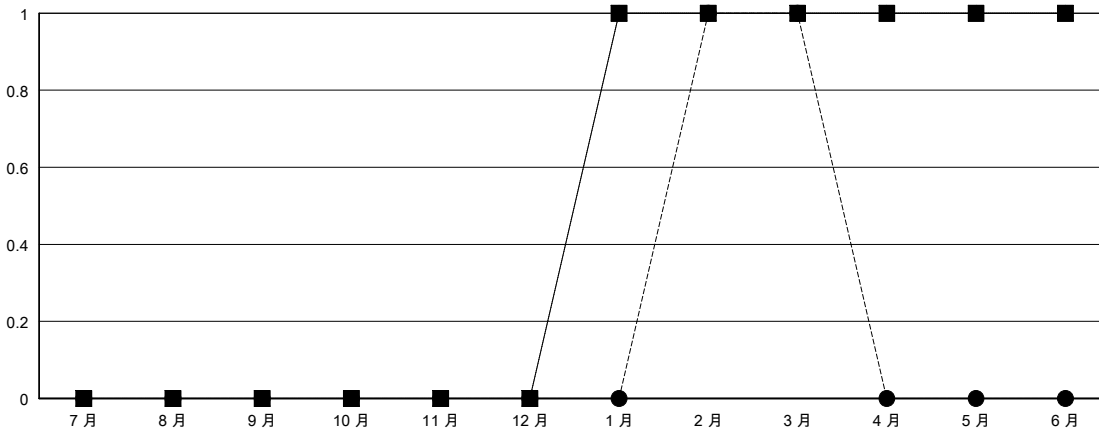

MONTHLY MEMBERSHIP PROGRESS REPORT

District 300 F

Results as of: 03/31/2019

GMT: PEI-JEN CHEN

地點 REP OF CHINA

GMT憲章區

分會			
成果 2018-2019			
季	新分會目標	新會	會員流失的分會
7月/8月/9月	0	0	0
10月/11月/12月	0	0	0
1月/2月/3月	1	1	0
4月/5月/6月	0	0	0

位會員@每位須繳			
成果 2018-2019			
季	會員淨增長目標	實際會員增長數	實際退會會員 (包括轉會)
7月/8月/9月	35	303	29
10月/11月/12月	10	43	89
1月/2月/3月	50	90	7
4月/5月/6月	0	0	0

目標與實際新會累積

目標和實際會員累積

已取消的分會: 0	73 CLUBS OF 81 增添1位或以上的新會員	性別分佈 男 2,109 (73.90%) 女 745 (26.10%) 年度女性會員百分比目標: 2%
放棄的會員	點擊這裡取得累計會員數據	總計家庭單位會員數 114
過世 10		支付減半會費的家庭會員 61
分會已取消 0		
其他 115		
總計 125		